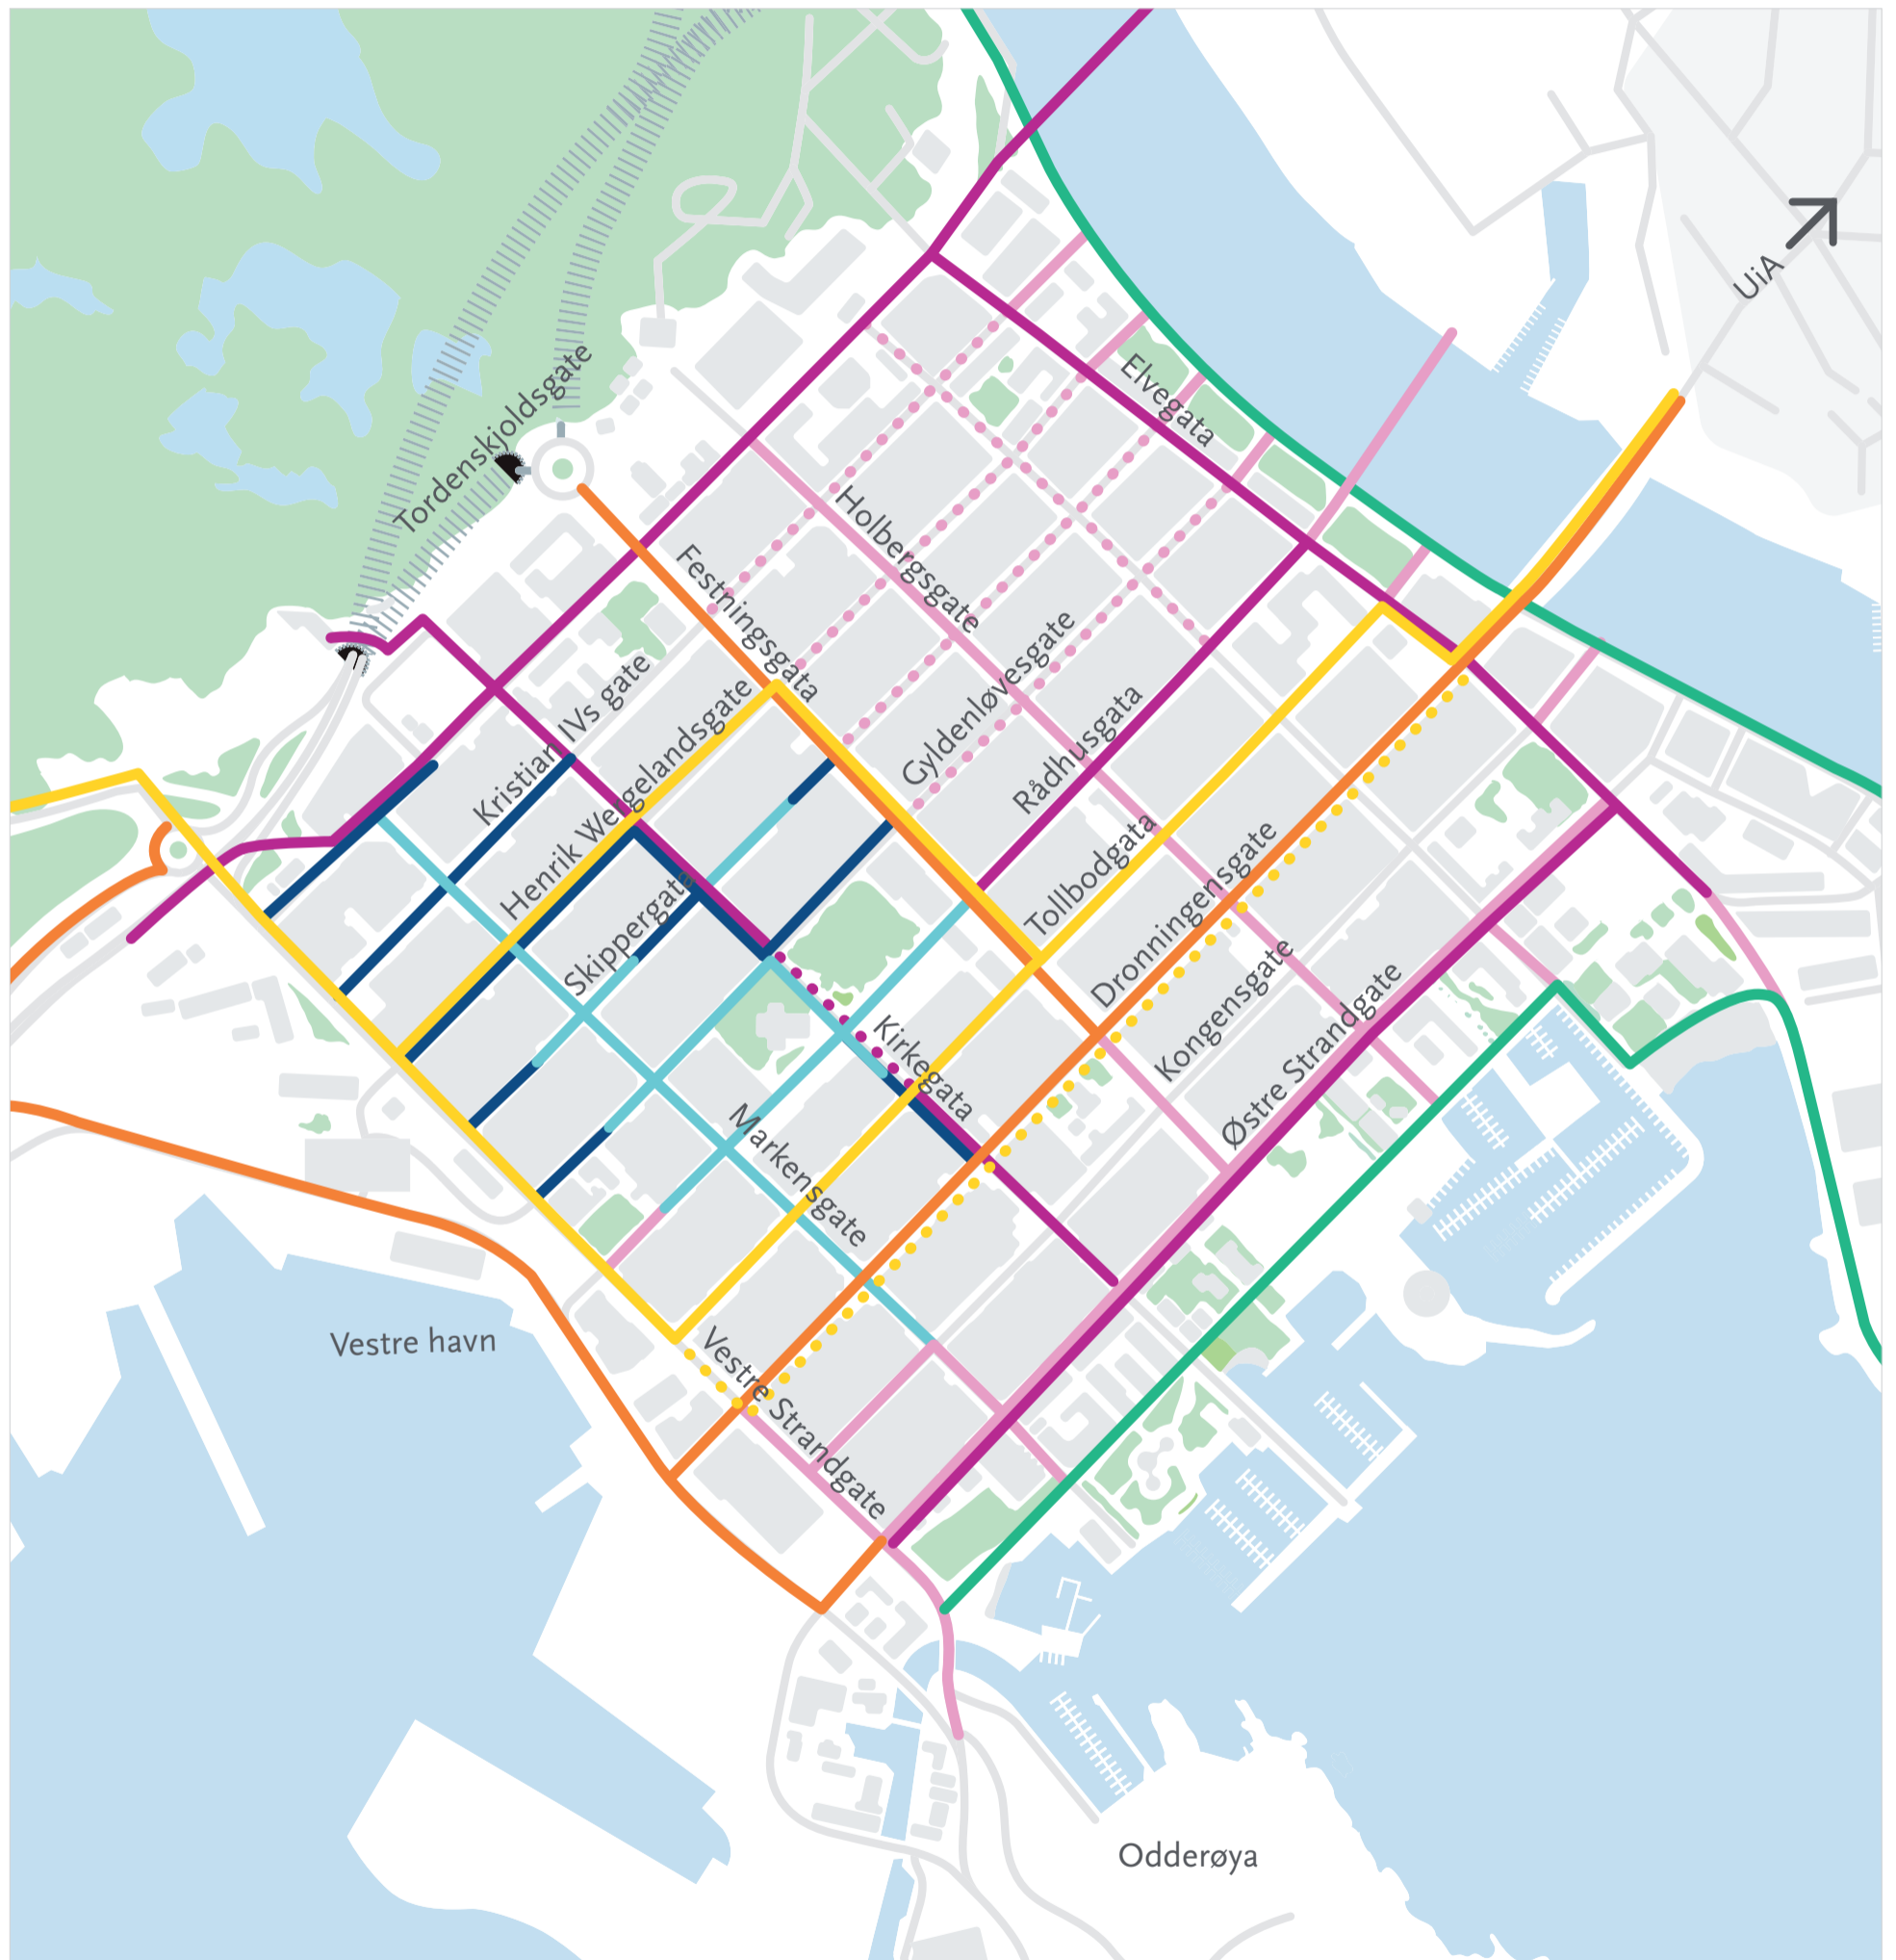

# Temakart gatebruk

Vedtatt 21.06.17

- |            |                 |                               |
|------------|-----------------|-------------------------------|
| Hovedgate  | Kollektivgate   | Bomiljø                       |
| Gågate     | Hovedsykkelnett | Promenade                     |
| Handlegate | Gåvennlig       | Mulig fremtidig kollektivgate |